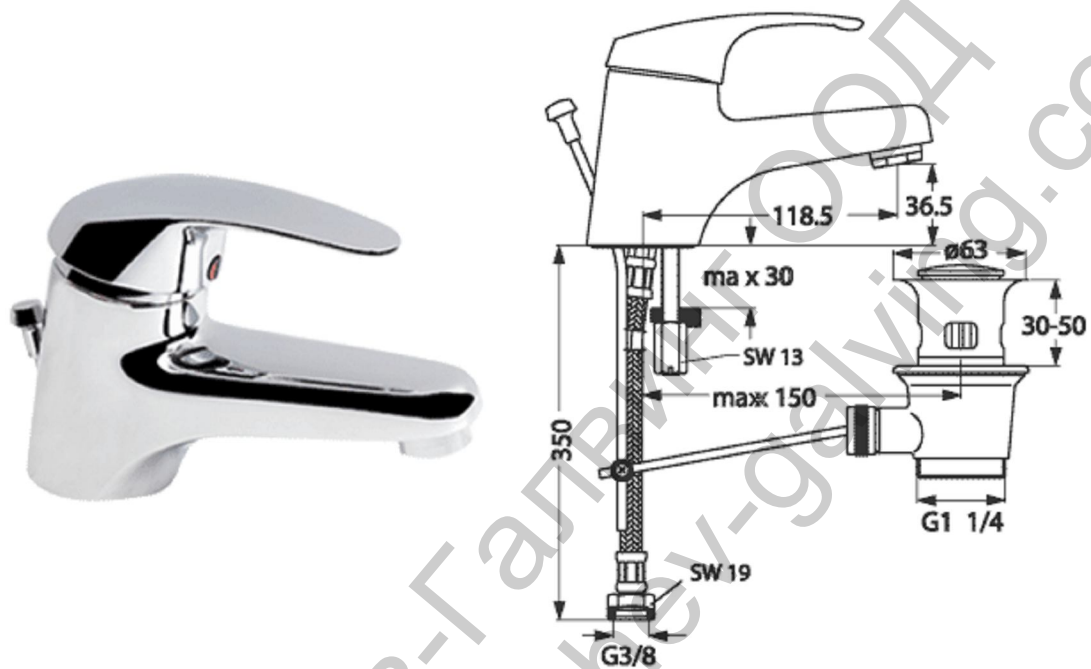

В3131АА Смесител стоящ за умивалник

едноръкохватков, 47 mm керамичен
затварящ механизъм CLICK
Гъвкави връзки G3/8 за присъединяване
Система за фиксиране EasyFix
Комбиниран изпразнител 1 1/4"
Аератор "Perlator"